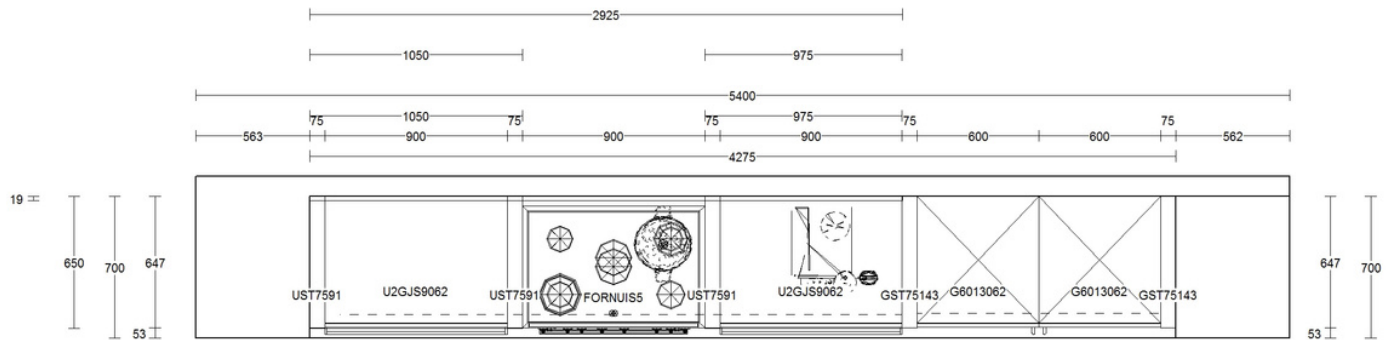

# Trendkeuken 7A

Maatschetsen | HM 2020 - 2021

Aan deze maatschetsen kunnen geen rechten ontleend worden. De orderbevestiging van de fabrikant is leidend