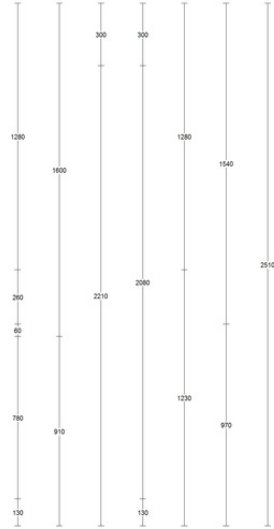

# Trendkeuken 7A

Maatschetsen | HM 2020 - 2021

Aan deze maatschetsen kunnen geen rechten ontleend worden. De orderbevestiging van de fabrikant is leidend