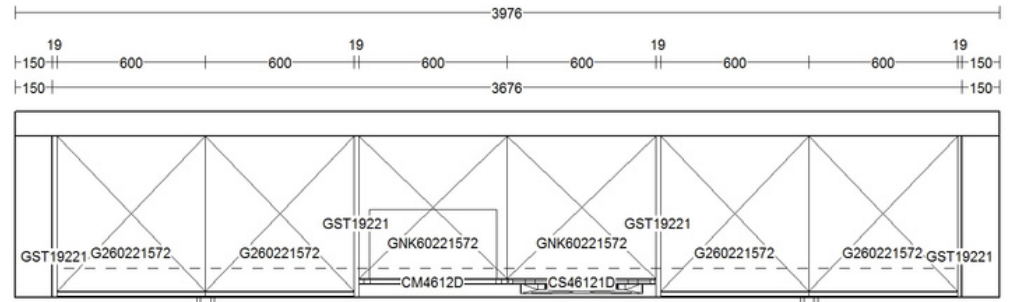

Trendkeuken 4A

Maatschetsen | HM 2020 - 2021

Aan deze maatschetsen kunnen geen rechten ontleend worden. De orderbevestiging van de fabrikant is leidend

Trendkeuken 4A

Maatschetsen | HM 2020 - 2021

Aan deze maatschetsen kunnen geen rechten ontleend worden. De orderbevestiging van de fabrikant is leidend