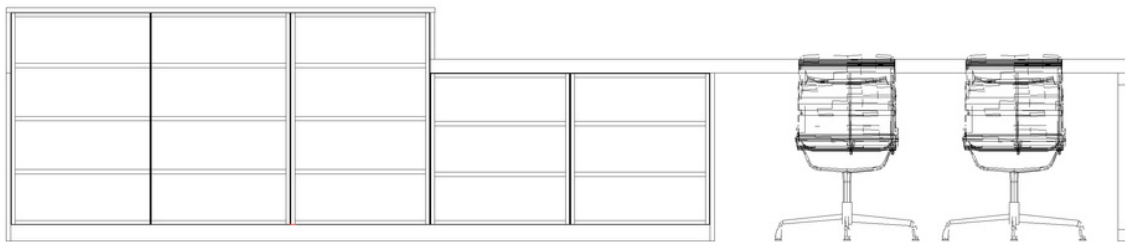

Trendkeuken 4A

Maatschetsen | HM 2020 - 2021

Aan deze maatschetsen kunnen geen rechten ontleend worden. De orderbevestiging van de fabrikant is leidend

Trendkeuken 4A

Maatschetsen | HM 2020 - 2021

Aan deze maatschetsen kunnen geen rechten ontleend worden. De orderbevestiging van de fabrikant is leidend