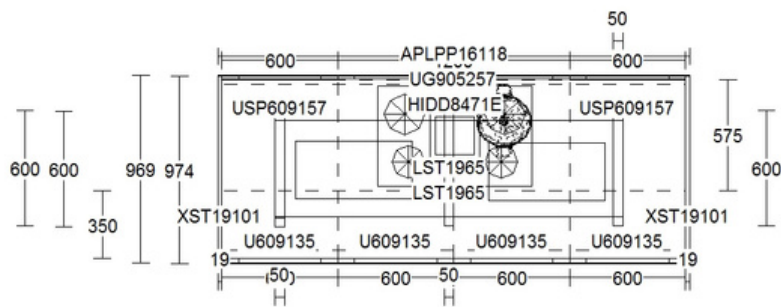

Trendkeuken 2A

Maatschetsen | HM 2020 - 2021

x

x

x

x

Aan deze maatschetsen kunnen geen rechten ontleend worden. De orderbevestiging van de fabrikant is leidend

Trendkeuken 2A

Maatschetsen | HM 2020 - 2021

Aan deze maatschetsen kunnen geen rechten ontleend worden. De orderbevestiging van de fabrikant is leidend