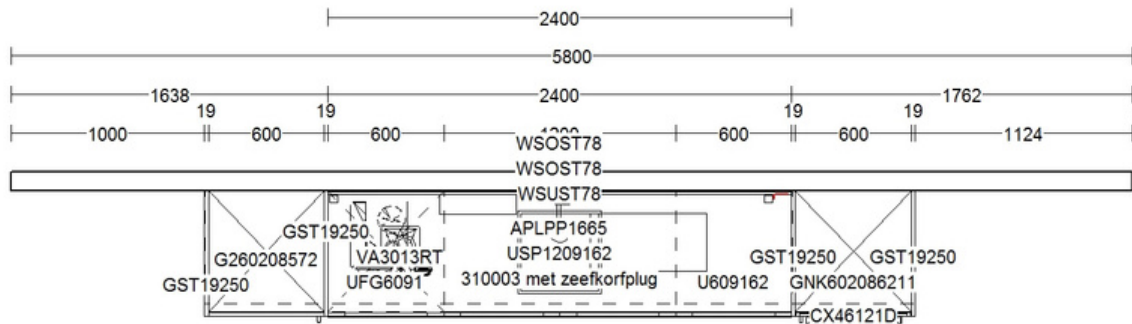

Trendkeuken 2A

Maatschetsen | HM 2020 - 2021

x

x

x

x

Aan deze maatschetsen kunnen geen rechten ontleend worden. De orderbevestiging van de fabrikant is leidend

Trendkeuken 2A

Maatschetsen | HM 2020 - 2021

Aan deze maatschetsen kunnen geen rechten ontleend worden. De orderbevestiging van de fabrikant is leidend